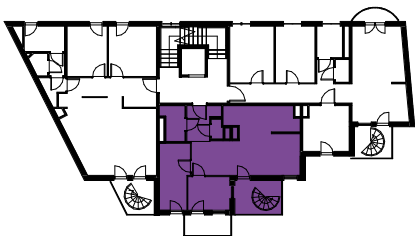

KAMIENCE
Z WITRAŻAMI

MIESZKANIE NR 14 - opcja 2

3 piętro

nr pom. nazwa pomieszczenia

01	Przedpokój
02	Łazienka
03	Toaleta
04	Pokój dzienny + aneks kuch.
05	Pokój
06	Pokój

POWIERZCHNIA UŻYTKOWA 50,77 m²

07	Balkon
08	Balkon
09	Ogród na dachu

POWIERZCHNIA DODATKOWA 47,70 m²

POWIERZCHNIA ŁĄCZNA 98,47 m²

KAMIENCE
Z WITRAŻAMI

OGRÓD NA DACHU- MIESZKANIE 14