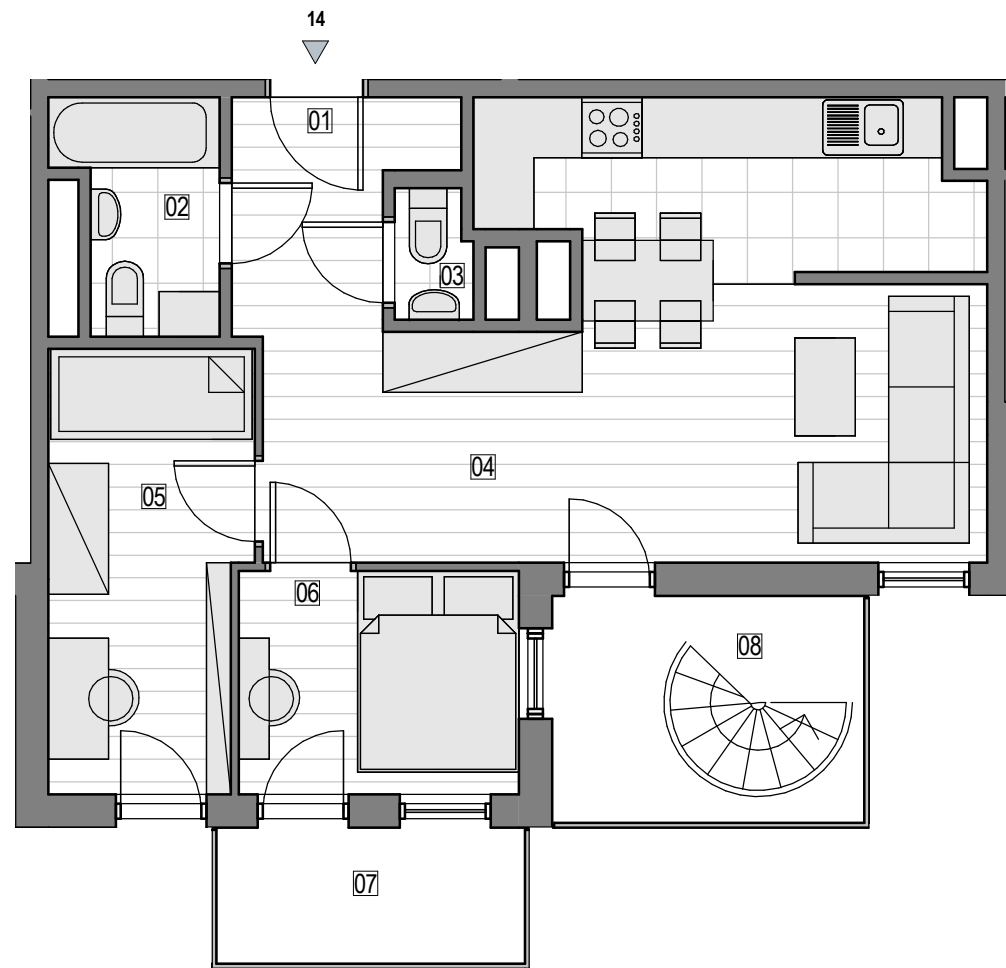

KAMIENCE
Z WITRAŻAMI

MIESZKANIE NR 14 - opcja 2

3 piętro

nr pom. nazwa pomieszczenia

01	Przedpokój
02	Łazienka
03	Toaleta
04	Pokój dzienny + aneks kuch.
05	Pokój
06	Pokój

POWIERZCHNIA UŻYTKOWA 50,77 m²

07	Balkon
08	Balkon
09	Ogród na dachu

POWIERZCHNIA DODATKOWA 47,70 m²

POWIERZCHNIA ŁĄCZNA 98,47 m²

KAMIENCE
Z WITRAŻAMI

OGRÓD NA DACHU- MIESZKANIE 14